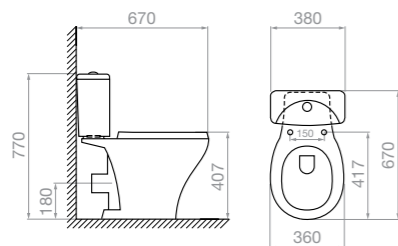

Конзола Drenia
023016501 83,90

ТОАЛЕТНА ЧИНИЯ KARYSTOS II RIMLESS
Universal
670 x 380 x 770mm

Описание /Код Цена в лева

Комплект
тоалетна чиния Karystos II (P-trap),
тоалетно казанче 3/6 LT PSI,
капак Soft Close
023018601 306,90