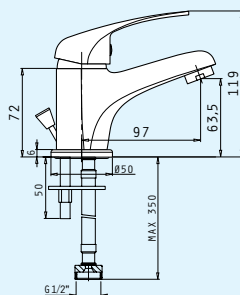

Смесител стенен за душ
SISTINA
душ-комплект
(подвижен душ, шлаух, държач)

Код
090918001

Цена в лева
127,90

Характеристики

Покритие: **Хром**

Материал: **Месингова сплав**

Механизъм (диаметър): **40mm**

Гъвкава връзка: **Неръждаема стомана, 150cm**

Подвижен душ: **Кръгъл с диаметър Ø8cm, 1 функция**

Смесител стоящ за мивка
SONIA
1 отвор
с автоматична валвида

Код
090925901

Цена в лева
66,90

Характеристики

Покритие: **Хром**

Материал: **Месингова сплав**

Механизъм (диаметър): **35mm**

Гъвкава връзка: **Неръждаема стомана**

Диаметър на шлауха: **1/2"**

Валвида: **Автоматична**

Смесител стенен за душ
SONIA
душ-комплект
(подвижен душ, шлаух, държач)

Код
090926001

Цена в лева
94,90

Характеристики

Покритие: **Хром**

Материал: **Месингова сплав**

Механизъм (диаметър): **35mm**

Гъвкава връзка: **Неръждаема стомана, 150cm**

Подвижен душ: **Кръгъл с диаметър Ø8cm, 3 функции**