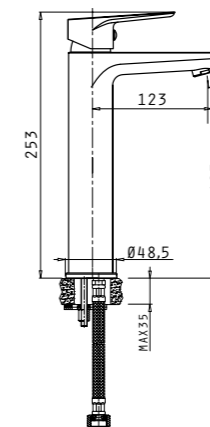

Материал колона: **Месингова сплав**

Размери колона: **височина 60cm, диаметър Ø9cm**

Подвижен душ кръгъл: **диаметър Ø9cm, 3 функции**

Гъвкава връзка: **Неръждаема стомана, 170cm**

ДУШ ПИТА СТЕННА

с кръгла форма с диаметър Ø20cm slim, монтаж с рамо 40cm от стената

Код
090926301

Цена в лева
123,90

Характеристики

Покритие: Хром

Материал на рамото: **Месингова сплав**

Размер на рамото: **40cm**

Душ пита: **кръгла, диаметър Ø20cm**

Дюзи: **Силиконови, лесни за почистване**

Гъвкава връзка: **Неръждаема стомана**

Диаметър на шлауха: **1/2"**

Валвида: **Click-clack**

Смесител стоящ за мивка
LIBRETO XL (ВИСОК)

1 отвор
валвида click-clack

Код
090928801

Цена в лева
186,90

Характеристики

Покритие: Хром

Материал: **Месингова сплав**

Механизъм (диаметър): **35mm**

Гъвкава връзка: **Неръждаема стомана**

Диаметър на шлауха: **1/2"**

Валвида: **Click-clack**

Смесител стенен за душ
LIBRETO

душ-комплект
(подвижен душ, шлаух, държач)