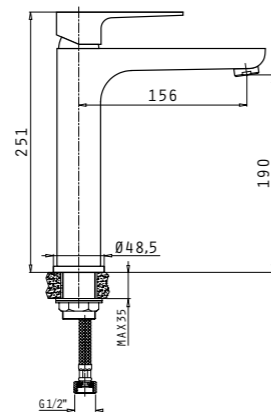

Характеристики

Покритие: Хром

Материал: Месингова сплав

Механизъм (диаметър): 35mm

Гъвкава връзка: **Неръждаема стомана**

Диаметър на шланга: 1/2"

Валвида: Click-clack