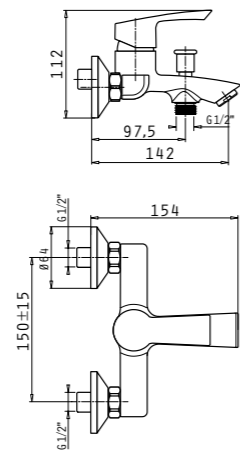

Механизъм (диаметър): 35mm

Гъвкава връзка: **Неръждаема стомана, 150cm**

Подвижен душ: **Кръгъл с диаметър Ø8cm, 1 функция**

Смесител стоящ за мивка
TELLA
1 отвор
с автоматична валвида

Код
090925401
•
Цена в лева
94,90