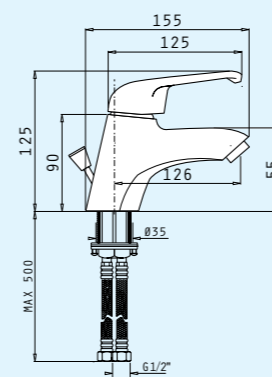

Характеристики

Покритие: Хром

Материал: Месингова сплав

Механизъм (диаметър): 40mm

Гъвкава връзка: **Неръждаема стомана**

Диаметър на шлауха: 1/2"

Валвида: **Автоматична**