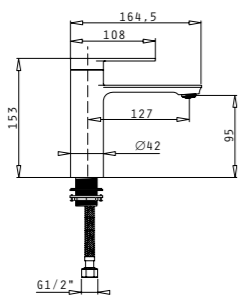

Смесител стоящ за мивка
ROVETTA
1 отвор
валвида click-clack

Код
090939201

Цена в лева
160,90

Характеристики

Покритие: **Черно мат**

Материал: **Месингова сплав**

Механизъм (диаметър): **35mm**

Гъвкава връзка: **Неръждаема стомана**

Диаметър на шланга: **1/2"**

Валвида: **Click-clack**

Смесител стоящ за мивка
ROVETTA XL (ВИСОК)
1 отвор
валвида click-clack

Код
090939301

Цена в лева
246,90

Характеристики

Покритие: **Черно мат**

Материал: **Месингова сплав**

Механизъм (диаметър): **35mm**

Гъвкава връзка: **Неръждаема стомана**

Диаметър на шланга: **1/2"**

Валвида: **Click-clack**

Смесител стенов за душ
ROVETTA
душ-комплект
(подвижен душ, шланг, държач)

Код
090939401

Цена в лева
272,90

Характеристики

Покритие: **Черно мат**

Материал: **Месингова сплав**

Механизъм (диаметър): **35mm**

Гъвкава връзка: **Неръждаема стомана, 150cm**

Подвижен душ кръгъл: **Диаметър Ø10cm, 3 функции**

Смесител стоящ за мивка
BRILLANTE
1 отвор
валвида click-clack

Код
090939501

Цена в лева
147,90

Характеристики

Покритие: **Черно/бронз**

Материал: **Месингова сплав**

Механизъм (диаметър): **35mm**

Гъвкава връзка: **Неръждаема стомана**

Диаметър на шланга: **1/2"**

Валвида: **Click-clack**

Смесител стоящ за мивка
BRILLANTE XL (ВИСОК)
1 отвор
валвида click-clack

Код
090939601

Цена в лева
250,90

Характеристики

Покритие: **Черно/бронз**

Материал: **Месингова сплав**

Механизъм (диаметър): **35mm**

Гъвкава връзка: **Неръждаема стомана**

Диаметър на шланга: **1/2"**

Валвида: **Click-clack**

Смесител стенов за душ
BRILLANTE
душ-комплект
(подвижен душ, шланг, държач)

Код
090939701

Цена в лева
197,90

Характеристики

Покритие: **Черно/бронз**

Материал: **Месингова сплав**

Механизъм (диаметър): **35mm**

Гъвкава връзка: **Неръждаема стомана, 150cm**

Подвижен душ кръгъл: **Диаметър Ø10cm, 3 функции**