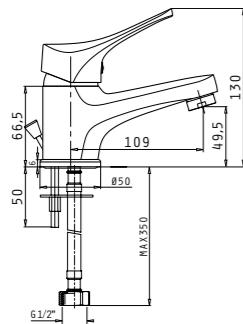

Характеристики

Покритие: Хром

Материал: Месингова сплав

Механизъм (диаметър): 40mm

Гъвкава връзка: **Неръждаема стомана**

Диаметър на шлауха: 1/2"

Валвида: **Автоматична**

Смесител стенен за душ
SERRA
душ-комплект
(подвижен душ, шлаух, държач)

Код
090925801

Цена в лева
102,90

Характеристики

Покритие: Хром

Материал: Месингова сплав

Механизъм (диаметър): 40mm

Гъвкава връзка: **Неръждаема стомана, 150cm**

Подвижен душ: **Кръгъл с диаметър Ø8cm, 3 функции**