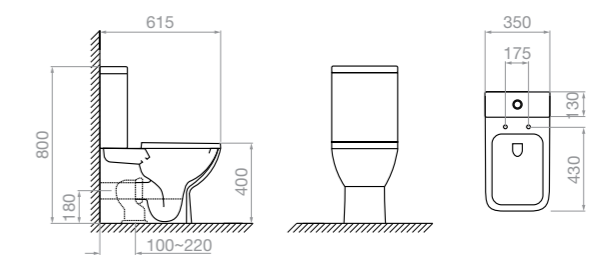

**ТОАЛЕТНА ЧИНИЯ
NIOVI RIMLESS**

Стенна
615 x 350 x 800mm

Описание /Код   Цена
в лева

Стенна тоалетна чиния Niovi Rimless (P-trap) 023019601	328,90
Тоалетно казанче стенно 3/6 LT PSI Niovi Rimless 023019701	178,90
Капак Soft Close за стенна тоалетна чиния Niovi 023019801	84,90