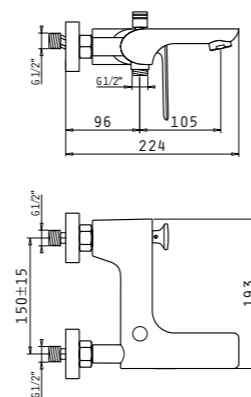

Гъвкава връзка: Неръждаема
стомана

Диаметър на шлауха: 1/2"

Валвида: Click-clack

Смесител стенен за душ
ERMOSA
душ-комплект
(подвижен душ, шлаух, държач)

Код
090923901

Цена в лева
437,90

Характеристики

Покритие: Хром

Материал: Месингова сплав

Механизъм (диаметър): 35mm

Гъвкава връзка: Неръждаема
стомана, 150 cm

Подвижен душ кръгъл: Диаметър Ø10
cm, 3 функции

Смесител стоящ за мивка
STRETO PLUS
1 отвор
валвида click-clack