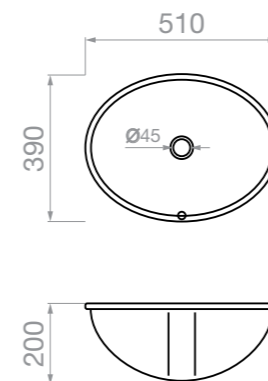

МИВКА LOBELIA
Конзолна
450 x 260 x 100mm

•
Код
023017501

•
Цена в лева
???,00

МИВКИ ЗА ВГРАЖДАНЕ ПОД ПЛОТА

МИВКА SALVIA
За вграждане
под плота
510 x 390 x 200mm

•
Код
023018201

•
Цена в лева
140,90

МИВКА SALVIA
За вграждане
под плота
510 x 385 x 180mm