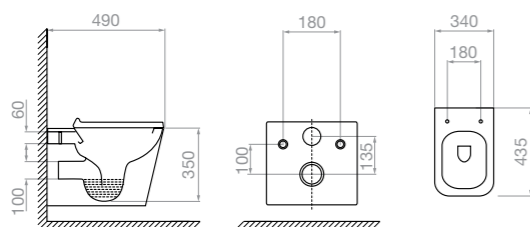

NIOVI

**ТОАЛЕТНА ЧИНИЯ
NIOVI RIMLESS**

Конзолна
490 x 340 x 350mm

Описание /Код

Цена
в лева

Конзолна тоалетна чиния Niovi Rimless (P-trap) 023014301	396,90
Капак Soft Close за конзолна тоалетна чиния Niovi 023014501	79,90