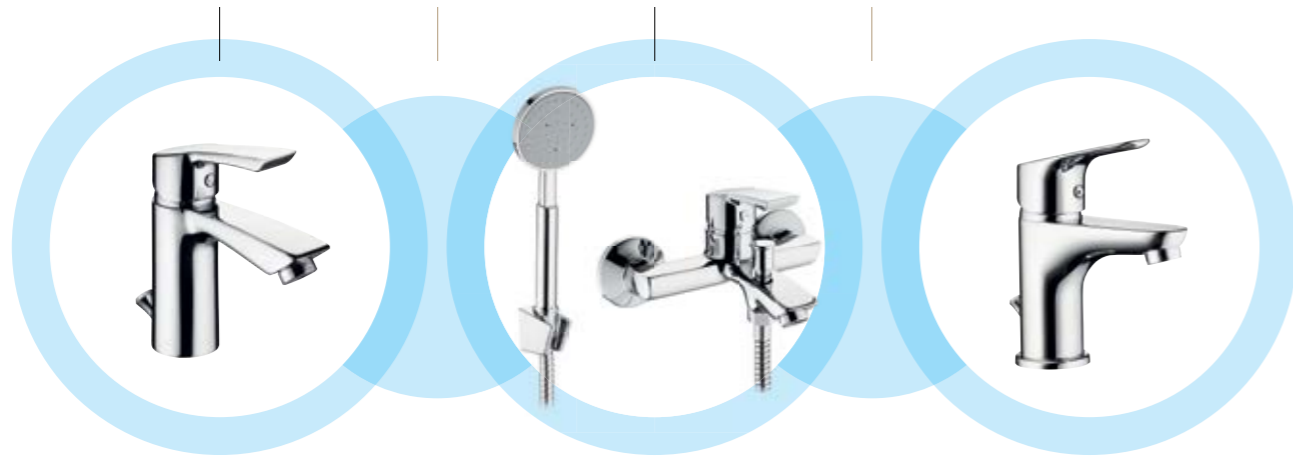

Покритие: Хром

Материал: **Месингова сплав**

Механизъм (диаметър): **35mm**

Гъвкава връзка: **Неръждаема стомана**

Диаметър на шлауха: **1/2"**

Валвида: **Click-clack**

Смесител стенен за душ
LIBRETO

душ-комплект
(подвижен душ, шлаух, държач)

Код
090928901

Цена в лева
167,90

Характеристики

Покритие: Хром

Материал: **Месингова сплав**

Механизъм (диаметър): **35mm**

Гъвкава връзка: **Неръждаема стомана, 150cm**

Подвижен душ: **кръгъл с диаметър Ø8cm, 1 функция**

Смесител стоящ за мивка
DELICATO PLUS
1 отвор
с автоматична валвида

Код
090925201
•
Цена в лева
105,90

Характеристики

Покритие: Хром

Материал: Месингова сплав

Механизъм (диаметър): 35mm

Гъвкава връзка: **Неръждаема стомана**

Диаметър на шлауха: 1/2"

Валвида: Автоматична

Смесител стенен за душ
DELICATO PLUS
душ-комплект
(подвижен душ, шлаух, държач)

Код
090925301
•
Цена в лева
145,90

Характеристики

Покритие: Хром

Материал: Месингова сплав