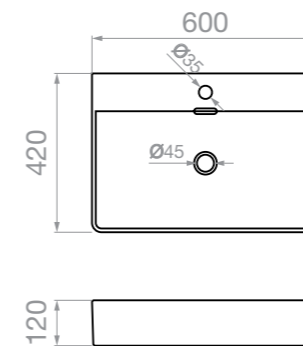

МИВКА NOLANA
За вграждане
върху плота
500 x 420 x 120mm

•
Код
023017101

•
Цена в лева
221,90

МИВКА NOLANA
За вграждане
върху плота
510 x 405 x 110mm

•
Код
023017201

•
Цена в лева
196,90

МИВКА NOLANA
За вграждане
върху плота
400 x 400 x 110mm