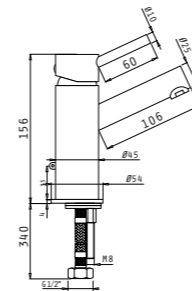

Характеристики

Покритие: Хром

Материал: Месингова сплав

Механизъм (диаметър): 35mm

Гъвкава връзка: Неръждаема стомана

Диаметър на шлауха: 1/2"

Валвида: Click-clack

Смесител стенен за душ
ROTA PLUS
душ-комплект
(подвижен душ, шлаух, държач)