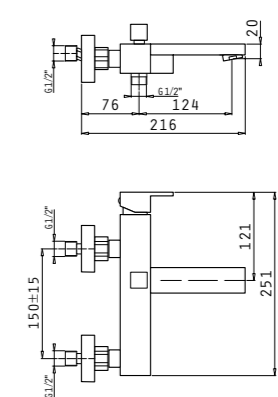

Покритие: Хром

Материал: Месингова сплав

Механизъм (диаметър): 35mm

Гъвкава връзка: Неръждаема
стомана, 150 cm

Подвижен душ: Stilo квадратен,
1 функция

Смесител стоящ за мивка
ROVETTA
1 отвор
валвида click-clack