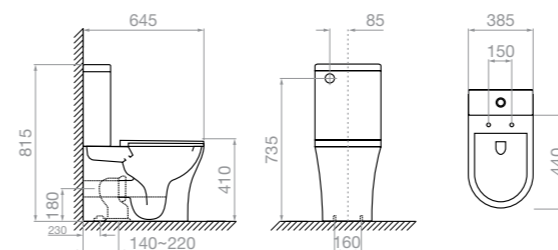

Описание /Код   Цена
в лева

Стенна тоалетна чиния Semeli Rimless (P-trap) 023015001	384,90
Тоалетно казанче стенно 3/6 LT PSI Semeli Rimless 023015101	196,90
Капак Soft Close за стенна тоалетна чиния Semeli 023015201	84,90