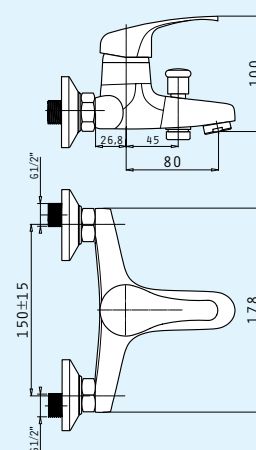

Диаметър на шлауха: **1/2"**

Валвида: **Автоматична**

Смесител стенен за душ
SONIA
 душ-комплект
 (подвижен душ, шлаух, държач)

Код
090926001

Цена в лева
94,90

Характеристики

Покритие: **Хром**

Материал: **Месингова сплав**

Механизъм (диаметър): **35mm**

Гъвкава връзка: **Неръждаема стомана, 150cm**

Подвижен душ: **Кръгъл с диаметър Ø8cm, 3 функции**

ПИРАМИС БЪЛГАРИЯ ЕООД

ул. 'Бесарабия' №108 А
София 1517, район 'Подуяне'
България