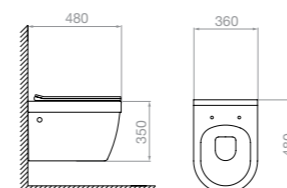

ТОАЛЕТНА МИВКА IOLKOS
540 x 437 x 825mm