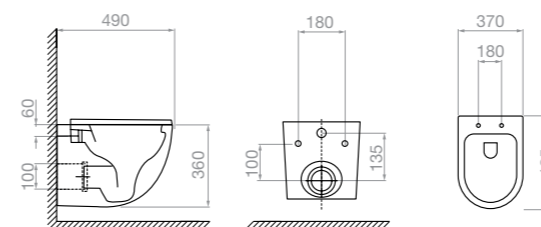

**ТОАЛЕТНА ЧИНИЯ
ERIDA RIMLESS**

Конзолна
490 x 360 x 370mm

Описание /Код

Цена
в лева

Конзолна тоалетна чиния Erida Rimless (P-trap) 023019901	552,90
Капак Soft Close за конзолна тоалетна чиния Erida 023020001	121,90