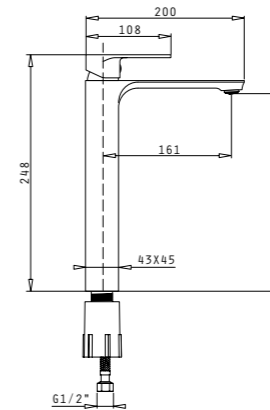

Характеристики

Покритие: **Черно/бронз**

Материал: **Месингова сплав**

Механизъм (диаметър): **35mm**

Гъвкава връзка: **Неръждаема стомана**

Диаметър на шланга: **1/2"**

Валвида: **Click-clack**