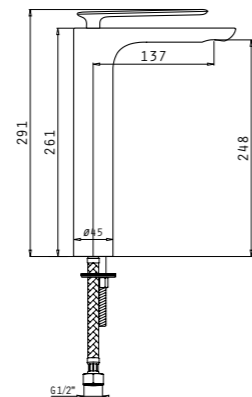

Характеристики

Покритие: Хром

Материал: Месингова сплав

Механизъм (диаметър): 35mm

Гъвкава връзка: Неръждаема
стомана

Диаметър на шлауха: 1/2"

Валвида: Click-clack