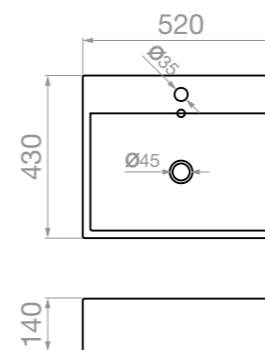

МИВКА LOBELIA
Конзолна
450 x 260 x 100mm

•
Код
023017501

•
Цена в лева
???,00

МИВКИ ЗА ВГРАЖДАНЕ ПОД ПЛОТА

МИВКА SALVIA
За вграждане
под плота
510 x 390 x 200mm

•
Код
023018201

•
Цена в лева
140,90

МИВКА SALVIA
За вграждане
под плота
510 x 385 x 180mm