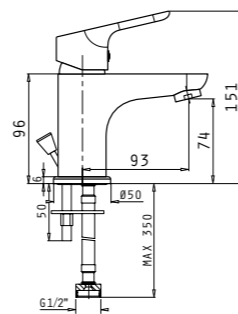

Характеристики

Покритие: Хром

Материал: Месингова сплав

Механизъм (диаметър): 35mm

Гъвкава връзка: **Неръждаема стомана**

Диаметър на шлауха: 1/2"

Валвида: Автоматична

Смесител стенен за душ
TELLA
душ-комплект
(подвижен душ, шлаух, държач)