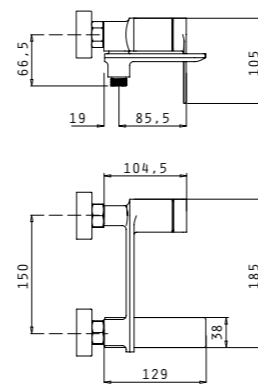

Характеристики

Покритие: **Черно мат**

Материал: **Месингова сплав**

Механизъм (диаметър): **35mm**

Гъвкава връзка: **Неръждаема стомана, 150cm**

Подвижен душ кръгъл: **Диаметър Ø10cm, 3 функции**

Смесител стоящ за мивка
BRILLANTE
1 отвор
валвида click-clack

Код
090939501

Цена в лева
147,90

Характеристики

Покритие: **Черно/бронз**

Материал: **Месингова сплав**

Механизъм (диаметър): **35mm**

Гъвкава връзка: **Неръждаема стомана**

Диаметър на шланга: **1/2"**

Валвида: **Click-clack**