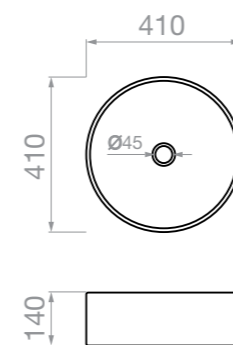

•
Код
023017301

•
Цена в лева
164,90

МИВКА PELAGIA
За вграждане
върху плота
410 x 410 x 140mm

•
Код
023017601

•
Цена в лева
162,90

МИВКА PELAGIA
За вграждане
върху плота
510 x 425 x 150mm

•
Код
023017701

•
Цена в лева
163,90