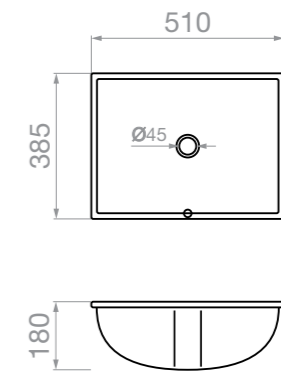

МИВКИ ЗА ВГРАЖДАНЕ ПОД ПЛОТА

МИВКА SALVIA
За вграждане
под плота
510 x 390 x 200mm

•
Код
023018201

•
Цена в лева
140,90

МИВКА SALVIA
За вграждане
под плота
510 x 385 x 180mm

•
Код
023018301

•
Цена в лева
134,90