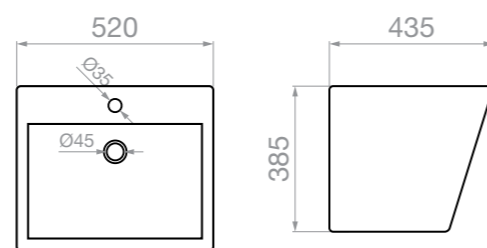

**ТОАЛЕТНА ЧИНИЯ
NIOVI RIMLESS**

Конзолна
490 x 340 x 350mm

Описание /Код

Цена
в лева

Конзолна тоалетна чиния Niovi Rimless (P-trap) 023014301	396,90
Капак Soft Close за конзолна тоалетна чиния Niovi 023014501	79,90

**ТОАЛЕТНА МИВКА
NIOVI**

Конзолна
520 x 435 x 385mm

•
Код
023014901

•
Цена в лева
464,90