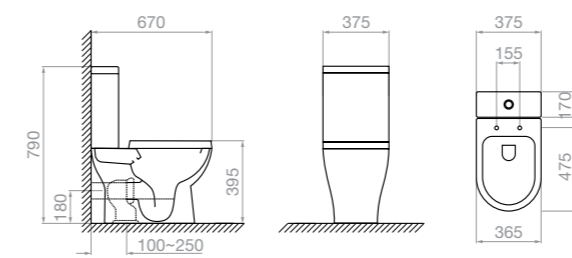

•
Цена в лева
360,90

FLORELIA

ТОАЛЕТНА ЧИНИЯ FLORELIA

Стенна
670 x 375 x 790mm

Описание /Код

Цена
в лева

Комплект стенна тоалетна чиния Florelia (P-trap), тоалетно казанче 3/6 LT PSI, капак Soft Close 023019301	416,90
--	--------