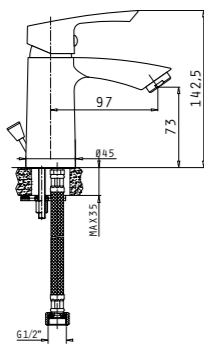

Смесител стоящ за мивка
DELICATO PLUS
1 отвор
с автоматична валвида

Код
090925201
•
Цена в лева
105,90

Характеристики

Покритие: Хром

Материал: Месингова сплав

Механизъм (диаметър): 35mm

Гъвкава връзка: **Неръждаема стомана**

Диаметър на шлауха: 1/2"

Валвида: Автоматична

Смесител стенен за душ
DELICATO PLUS
душ-комплект
(подвижен душ, шлаух, държач)

Код
090925301
•
Цена в лева
145,90

Характеристики

Покритие: Хром

Материал: Месингова сплав

Механизъм (диаметър): 35mm

Гъвкава връзка: **Неръждаема стомана, 150cm**

Подвижен душ: **Кръгъл с диаметър Ø8cm, 1 функция**

Смесител стоящ за мивка
TELLA
1 отвор
с автоматична валвида

Код
090925401
•
Цена в лева
94,90

Характеристики

Покритие: Хром

Материал: Месингова сплав

Механизъм (диаметър): 35mm

Гъвкава връзка: **Неръждаема стомана**

Диаметър на шлауха: 1/2"

Валвида: Автоматична

Смесител стенен за душ
TELLA
душ-комплект
(подвижен душ, шлаух, държач)

Код
090925601
•
Цена в лева
111,90

Характеристики

Покритие: Хром

Материал: Месингова сплав

Механизъм (диаметър): 35mm

Гъвкава връзка: **Неръждаема стомана, 150cm**

Подвижен душ: **Кръгъл с диаметър Ø8cm, 3 функции**

Смесител стоящ за мивка
SOLFEGGIO
1 отвор
с автоматична валвида

Код
098110101
•
Цена в лева
80,90

Характеристики

Покритие: Хром

Материал: Месингова сплав

Механизъм (диаметър): 40mm

Гъвкава връзка: **Неръждаема стомана**

Диаметър на шлауха: 1/2"

Валвида: Автоматична

Смесител стенен за душ
SOLFEGGIO
душ-комплект
(подвижен душ, шлаух, държач)

Код
098110201
•
Цена в лева
124,90

Характеристики

Покритие: Хром

Материал: Месингова сплав

Механизъм (диаметър): 40mm

Гъвкава връзка: **Неръждаема стомана, 150cm**

Подвижен душ: **Кръгъл с диаметър Ø8cm, 3 функции**