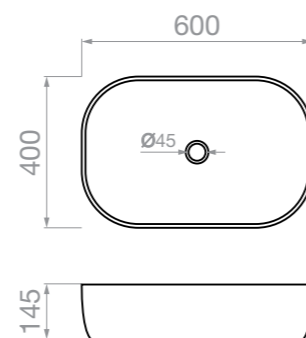

МИВКА ARTEMISIA

За вграждане
върху плота
490 x 395 x 150mm

•
Код
023017801

•
Цена в лева
181,90

МИВКА ARTEMISIA

За вграждане
върху плота
600 x 400 x 145mm

•
Код
023017901

•
Цена в лева
243,90

МИВКА KASSANDRA

За вграждане
върху плота
495 x 405 x 160mm

•
Код
023012001

•
Цена в лева
145,90

МИВКА SITHONIA

За вграждане
върху плота
470 x 470 x 155mm

•
Код
023012101

•
Цена в лева
132,90