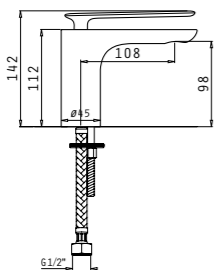

Смесител стоящ за мивка
ERMOSA
1 отвор
валвида click-clack

Код
090923701

Цена в лева
263,90

Характеристики

Покритие: Хром

Материал: Месингова сплав

Механизъм (диаметър): 35mm

Гъвкава връзка: Неръждаема
стомана

Диаметър на шлауха: 1/2"

Валвида: Click-clack

Смесител стоящ за мивка
ERMOSA XL (ВИСОК)
1 отвор
валвида click-clack

Код
090923801

Цена в лева
411,90

Характеристики

Покритие: Хром

Материал: Месингова сплав

Механизъм (диаметър): 35mm

Гъвкава връзка: Неръждаема
стомана

Диаметър на шлауха: 1/2"

Валвида: Click-clack

Смесител стенен за душ
ERMOSA
душ-комплект
(подвижен душ, шлаух, държач)

Код
090923901

Цена в лева
437,90

Характеристики

Покритие: Хром

Материал: Месингова сплав

Механизъм (диаметър): 35mm

Гъвкава връзка: Неръждаема
стомана, 150 cm

Подвижен душ кръгъл: Диаметър Ø10
cm, 3 функции

Смесител стоящ за мивка
STRETO PLUS
1 отвор
валвида click-clack

Код
090924001

Цена в лева
190,90

Характеристики

Покритие: Хром

Материал: Месингова сплав

Механизъм (диаметър): 25mm

Гъвкава връзка: Неръждаема
стомана

Диаметър на шлауха: 1/2"

Валвида: Click-clack

Смесител стоящ за мивка
STRETO PLUS XL (ВИСОК)
1 отвор
валвида click-clack

Код
090924101

Цена в лева
297,90

Характеристики

Покритие: Хром

Материал: Месингова сплав

Механизъм (диаметър): 25mm

Гъвкава връзка: Неръждаема
стомана

Диаметър на шлауха: 1/2"

Валвида: Click-clack

Смесител стенен за душ
STRETO PLUS
душ-комплект
(подвижен душ, шлаух, държач)

Код
090924201

Цена в лева
320,90

Характеристики

Покритие: Хром

Материал: Месингова сплав

Механизъм (диаметър): 35mm

Гъвкава връзка: Неръждаема
стомана, 150 cm

Подвижен душ: Stilo квадратен,
1 функция