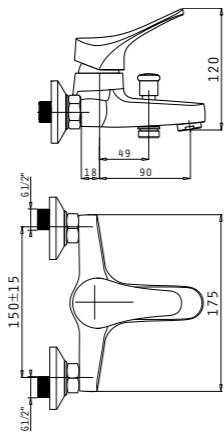

Характеристики

Покритие: Хром

Материал: Месингова сплав

Механизъм (диаметър): 40mm

Гъвкава връзка: **Неръждаема стомана**

Диаметър на шлауха: 1/2"

Валвида: **Автоматична**

Смесител стенен за душ
SERRA
душ-комплект
(подвижен душ, шлаух, държач)

Код
090925801

Цена в лева
102,90

Характеристики

Покритие: Хром

Материал: Месингова сплав

Механизъм (диаметър): 40mm

Гъвкава връзка: **Неръждаема стомана, 150cm**

Подвижен душ: **Кръгъл с диаметър Ø8cm, 3 функции**