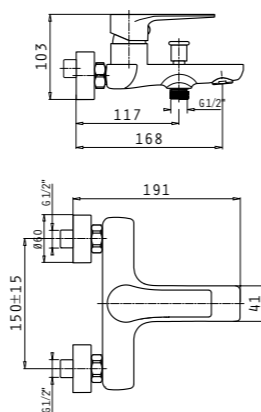

Характеристики

Покритие: Хром

Материал: Месингова сплав

Механизъм (диаметър): 35mm

Гъвкава връзка: **Неръждаема стомана, 150cm**

Подвижен душ кръгъл: **Диаметър Ø8cm, 1 функция**

Душ смесител за вграждане
MAJESTA
разпределител на водния поток,
2 функции