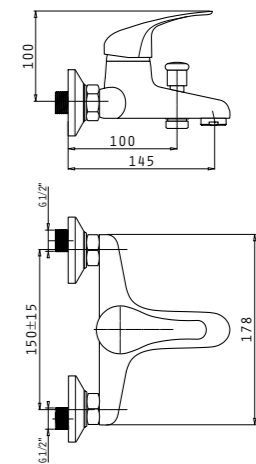

Диаметър на шлауха: 1/2"

Валвида: Автоматична

Смесител стенен за душ
SOLFEGGIO
душ-комплект
(подвижен душ, шлаух, държач)

Код
098110201
•
Цена в лева
124,90

Характеристики

Покритие: Хром

Материал: Месингова сплав

Механизъм (диаметър): 40mm

Гъвкава връзка: **Неръждаема стомана, 150cm**

Подвижен душ: **Кръгъл с диаметър Ø8cm, 3 функции**

Смесител стоящ за мивка
SERRA
1 отвор
с автоматична валвида

Код
090925701

Цена в лева
75,90