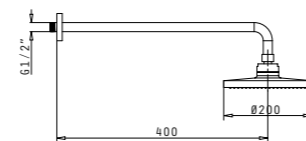

Характеристики

Покритие: Хром

Материал на рамото: **Месингова сплав**

Размер на рамото: **40cm**

Душ пита: **кръгла, диаметър Ø20cm**

Дюзи: **Силиконови, лесни за почистване**

Смесител стоящ за мивка
LIBRETO

1 отвор
валвида click-clack

Код
090928701

Цена в лева
122,90

Характеристики

Покритие: Хром

Материал: **Месингова сплав**

Механизъм (диаметър): **35mm**

Гъвкава връзка: **Неръждаема стомана**

Диаметър на шлауха: **1/2"**

Валвида: **Click-clack**