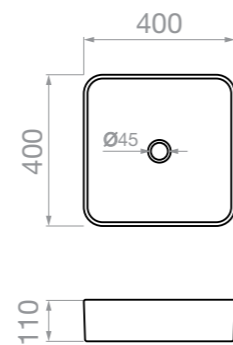

МИВКА PELAGIA
За вграждане
върху плота
410 x 410 x 140mm

•
Код
023017601

•
Цена в лева
162,90