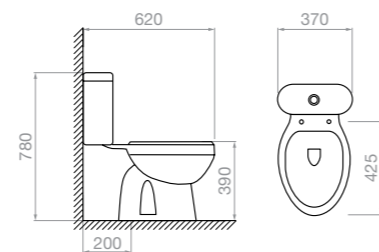

**ТОАЛЕТНА ЧИНИЯ
NERITA RIMLESS**

Universal
620 x 370 x 780mm

Описание /Код   Цена
в лева

Комплект
тоалетна чиния Nerita (P-trap),
тоалетно казанче 3/6 LT PSI,
капак Soft Close
023019401   336,90

**ТОАЛЕТНА ЧИНИЯ
NERITA RIMLESS**

Universal
620 x 370 x 780mm

Описание /Код   Цена
в лева

Комплект
тоалетна чиния Nerita (S-trap),
тоалетно казанче 3/6 LT PSI,
капак Soft Close
023019501   347,90

**ТОАЛЕТНА ЧИНИЯ
MARELIA RIMLESS**

Universal
615 x 360 x 800mm

Описание /Код   Цена
в лева

Комплект
тоалетна чиния Marelia (P-trap),
тоалетно казанче 3/6 LT PSI,
капак Soft Close
023018901   388,90

**ТОАЛЕТНА МИВКА
DRENIA**

545 x 435 x 860mm

Описание /Код   Цена
в лева

Мивка Drenia
023016401   166,90

Конзола Drenia
023016501   83,90