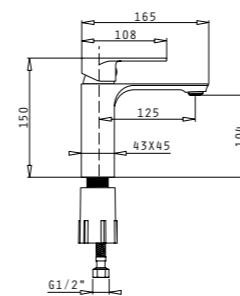

Смесител стоящ за мивка
ROVETTA
1 отвор
валвида click-clack

Код
090939201

Цена в лева
160,90

Характеристики

Покритие: **Черно мат**

Материал: **Месингова сплав**

Механизъм (диаметър): **35mm**

Гъвкава връзка: **Неръждаема стомана**

Диаметър на шланга: **1/2"**

Валвида: **Click-clack**

Смесител стоящ за мивка
ROVETTA XL (ВИСОК)
1 отвор
валвида click-clack

Код
090939301

Цена в лева
246,90

Характеристики

Покритие: **Черно мат**

Материал: **Месингова сплав**

Механизъм (диаметър): **35mm**

Гъвкава връзка: **Неръждаема стомана**

Диаметър на шланга: **1/2"**

Валвида: **Click-clack**

Смесител стенов за душ
ROVETTA
душ-комплект
(подвижен душ, шланг, държач)

Код
090939401

Цена в лева
272,90

Характеристики

Покритие: **Черно мат**

Материал: **Месингова сплав**

Механизъм (диаметър): **35mm**

Гъвкава връзка: **Неръждаема стомана, 150cm**

Подвижен душ кръгъл: **Диаметър Ø10cm, 3 функции**

Смесител стоящ за мивка
BRILLANTE
1 отвор
валвида click-clack

Код
090939501

Цена в лева
147,90

Характеристики

Покритие: **Черно/бронз**

Материал: **Месингова сплав**

Механизъм (диаметър): **35mm**

Гъвкава връзка: **Неръждаема стомана**

Диаметър на шланга: **1/2"**

Валвида: **Click-clack**

Смесител стоящ за мивка
BRILLANTE XL (ВИСОК)
1 отвор
валвида click-clack

Код
090939601

Цена в лева
250,90

Характеристики

Покритие: **Черно/бронз**

Материал: **Месингова сплав**

Механизъм (диаметър): **35mm**

Гъвкава връзка: **Неръждаема стомана**

Диаметър на шланга: **1/2"**

Валвида: **Click-clack**

Смесител стенов за душ
BRILLANTE
душ-комплект
(подвижен душ, шланг, държач)

Код
090939701

Цена в лева
197,90

Характеристики

Покритие: **Черно/бронз**

Материал: **Месингова сплав**

Механизъм (диаметър): **35mm**

Гъвкава връзка: **Неръждаема стомана, 150cm**

Подвижен душ кръгъл: **Диаметър Ø10cm, 3 функции**