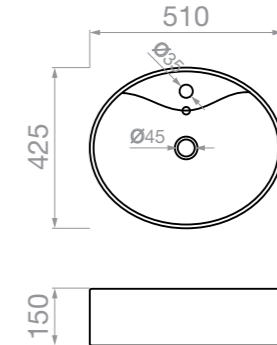

•
Код
023017301

•
Цена в лева
164,90

МИВКА PELAGIA
За вграждане
върху плота
410 x 410 x 140mm

•
Код
023017601

•
Цена в лева
162,90

МИВКА PELAGIA
За вграждане
върху плота
510 x 425 x 150mm

•
Код
023017701

•
Цена в лева
163,90