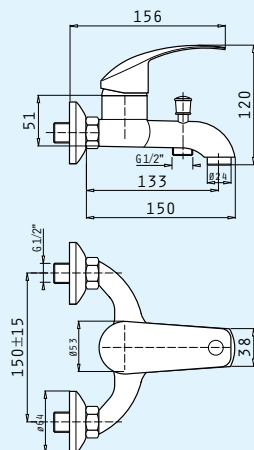

Характеристики

Покритие: Хром

Материал: Месингова сплав

Механизъм (диаметър): 40mm

Гъвкава връзка: **Неръждаема стомана**

Диаметър на шлауха: 1/2"

Валвида: **Автоматична**

Смесител стенен за душ
SISTINA
 душ-комплект
 (подвижен душ, шлаух, държач)

Код
090918001

Цена в лева
127,90

Характеристики

Покритие: **Хром**

Материал: **Месингова сплав**

Механизъм (диаметър): **40mm**

Гъвкава връзка: **Неръждаема стомана, 150cm**

Подвижен душ: **Кръгъл с диаметър Ø8cm, 1 функция**

Смесител стоящ за мивка
SONIA
 1 отвор
 с автоматична валвида

Код
090925901

Цена в лева
66,90

Характеристики

Покритие: **Хром**

Материал: **Месингова сплав**

Механизъм (диаметър): **35mm**

Гъвкава връзка: **Неръждаема стомана**