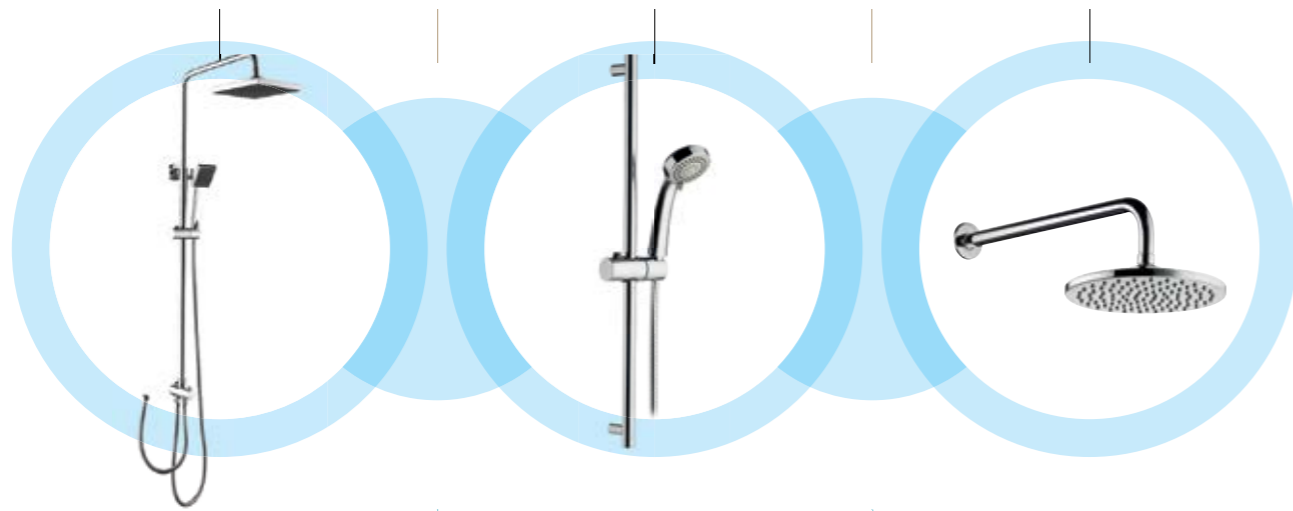

Валвида: Click-clack

Смесител стенен за душ
VIGORO
душ-комплект
(подвижен душ, шланг, държач)

Код
090925101

Цена в лева
159,90

Характеристики

Покритие: Хром

Материал: Месингова сплав

Механизъм (диаметър): 35mm

Гъвкава връзка: **Неръждаема стомана, 150cm**

Подвижен душ кръгъл: **Диаметър Ø8cm, 1 функция**

ДУШ СИСТЕМА UNIVERSAL

с възможност за свързване към всяка батерия, монтирана на стена, вана или душ

Код
090929101