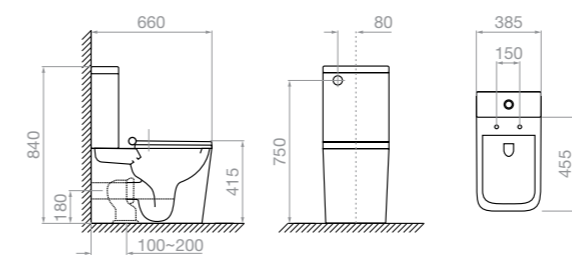

Описание /Код   Цена
в лева

Стенна тоалетна чиния Niovi Rimless (P-trap) 023013701	358,90
Тоалетно казанче стенно 3/6 LT PSI Niovi Rimless 023013801	197,90
Капак Soft Close за стенна тоалетна чиния Niovi 023013901	84,90