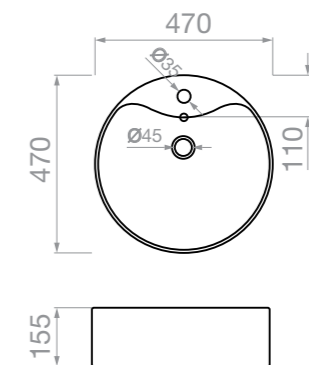

МИВКА KASSANDRA

За вграждане
върху плота
495 x 405 x 160mm

•
Код
023012001

•
Цена в лева
145,90

МИВКА SITHONIA

За вграждане
върху плота
470 x 470 x 155mm

•
Код
023012101

•
Цена в лева
132,90