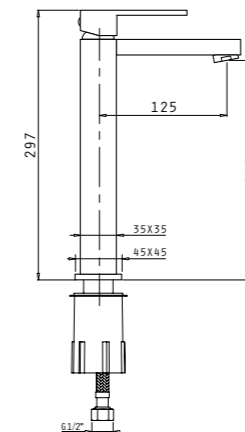

Характеристики

Покритие: Хром

Материал: Месингова сплав

Механизъм (диаметър): 25mm

Гъвкава връзка: Неръждаема
стомана

Диаметър на шлауха: 1/2"

Валвида: Click-clack