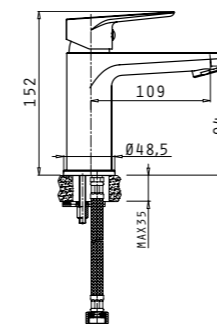

Материал колона: **Месингова сплав**

Размери колона: **височина 60cm, диаметър Ø9cm**

Подвижен душ кръгъл: **диаметър Ø9cm, 3 функции**

Гъвкава връзка: **Неръждаема стомана, 170cm**

ДУШ ПИТА СТЕННА

с кръгла форма с диаметър Ø20cm slim, монтаж с рамо 40cm от стената

Код
090926301

Цена в лева
123,90

Характеристики

Покритие: Хром

Материал на рамото: **Месингова сплав**

Размер на рамото: **40cm**

Душ пита: **кръгла, диаметър Ø20cm**

Дюзи: **Силиконови, лесни за почистване**

Смесител стоящ за мивка
LIBRETO

1 отвор
валвида click-clack

Код
090928701

Цена в лева
122,90

Характеристики

Покритие: Хром

Материал: **Месингова сплав**

Механизъм (диаметър): **35mm**

Гъвкава връзка: **Неръждаема стомана**

Диаметър на шлауха: **1/2"**

Валвида: **Click-clack**

Смесител стоящ за мивка
LIBRETO XL (ВИСОК)

1 отвор
валвида click-clack

Код
090928801

Цена в лева
186,90

Характеристики