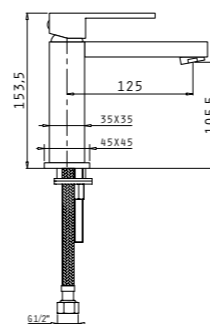

Характеристики

Покритие: Хром

Материал: Месингова сплав

Механизъм (диаметър): 25mm

Гъвкава връзка: Неръждаема
стомана

Диаметър на шлауха: 1/2"

Валвида: Click-clack