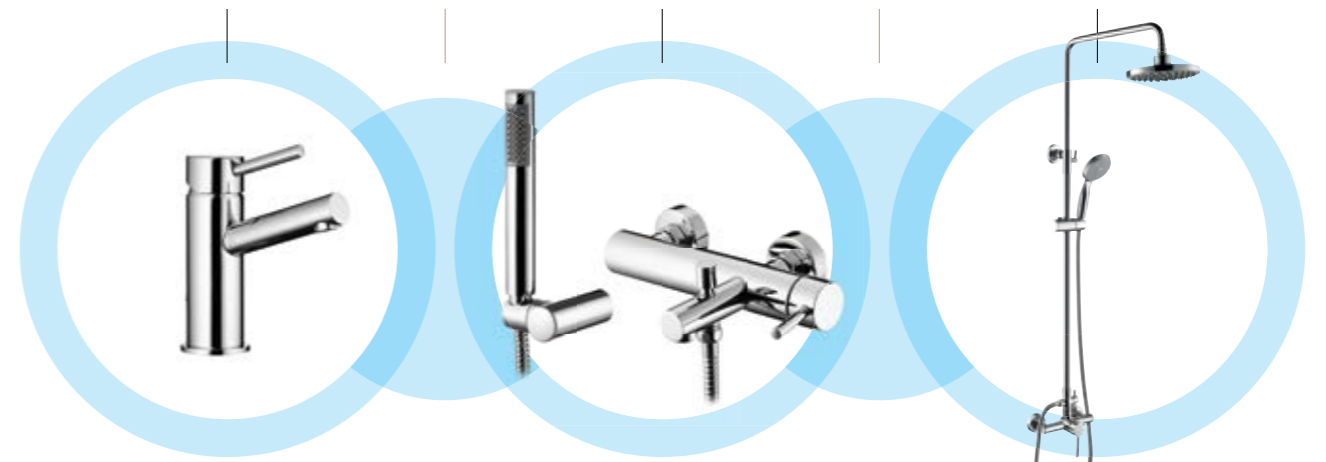

Смесител стоящ за мивка
ARONA XL (ВИСОК)
1 отвор
валвида click-clack

Код
090939001
•
Цена в лева
227,90

Характеристики

Покритие: Хром

Материал: Месингова сплав

Механизъм (диаметър): 35mm

Гъвкава връзка: Неръждаема стомана

Диаметър на шлауха: 1/2"

Валвида: Click-clack

Смесител стенен за душ
ARONA
душ-комплект
(подвижен душ, шлаух, държач)

Код
090939101
•
Цена в лева
165,90

Характеристики

Покритие: Хром

Материал: Месингова сплав

Механизъм (диаметър): 35mm

Гъвкава връзка: Неръждаема стомана, 150cm

Подвижен душ кръгъл: Диаметър Ø10cm, 3 функции

Смесител стоящ за мивка
ROTA PLUS
1 отвор
валвида click-clack

Код
090924301
•
Цена в лева
140,90

Характеристики

Покритие: Хром

Материал: Месингова сплав

Механизъм (диаметър): 35mm

Гъвкава връзка: Неръждаема стомана

Диаметър на шлауха: 1/2"

Валвида: Click-clack

Смесител стенен за душ
ROTA PLUS
душ-комплект
(подвижен душ, шлаух, държач)