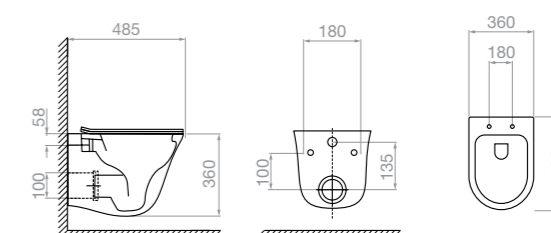

SEMELI

**ТОАЛЕТНА ЧИНИЯ
SEMELI RIMLESS**

Стенна
645 x 385 x 815mm

Описание /Код   Цена
в лева

Стенна тоалетна чиния Semeli Rimless (P-trap) 023015001	384,90
Тоалетно казанче стенно 3/6 LT PSI Semeli Rimless 023015101	196,90
Капак Soft Close за стенна тоалетна чиния Semeli 023015201	84,90

**ТОАЛЕТНА ЧИНИЯ
SEMELI RIMLESS**

Конзолна
485 x 360 x 360mm

Описание /Код   Цена
в лева

Конзолна тоалетна чиния Semeli Rimless (P-trap) 023015301	385,90
Капак Soft Close за конзолна тоалетна чиния Semeli 023015401	77,90

SEMELI