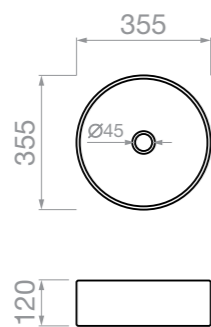

МИВКА DIRKI

За вграждане
върху плота
355 x 355 x 120mm

•
Код

023020301

•
Цена в лева

220,90

МИВКА ARTEMISIA

За вграждане
върху плота
560 x 400 x 125mm