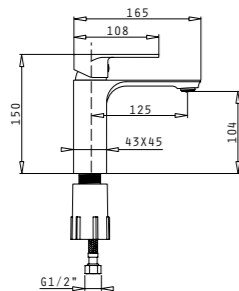

Смесител стоящ за мивка
ARONA
1 отвор
валвида click-clack

Код
090938901
•
Цена в лева
132,90

Характеристики

Покритие: Хром

Материал: Месингова сплав

Механизъм (диаметър): 35mm

Гъвкава връзка: Неръждаема стомана

Диаметър на шлауха: 1/2"

Валвида: Click-clack

Смесител стоящ за мивка
ARONA XL (ВИСОК)
1 отвор
валвида click-clack

Код
090939001
•
Цена в лева
227,90

Характеристики

Покритие: Хром

Материал: Месингова сплав

Механизъм (диаметър): 35mm

Гъвкава връзка: Неръждаема стомана

Диаметър на шлауха: 1/2"

Валвида: Click-clack

Смесител стенен за душ
ARONA
душ-комплект
(подвижен душ, шлаух, държач)

Код
090939101
•
Цена в лева
165,90

Характеристики

Покритие: Хром

Материал: Месингова сплав

Механизъм (диаметър): 35mm

Гъвкава връзка: Неръждаема стомана, 150cm

Подвижен душ кръгъл: Диаметър Ø10cm, 3 функции

Смесител стоящ за мивка
ROTA PLUS
1 отвор
валвида click-clack

Код
090924301
•
Цена в лева
140,90

Характеристики

Покритие: Хром

Материал: Месингова сплав

Механизъм (диаметър): 35mm

Гъвкава връзка: Неръждаема стомана

Диаметър на шлауха: 1/2"

Валвида: Click-clack

Смесител стенен за душ
ROTA PLUS
душ-комплект
(подвижен душ, шлаух, държач)

Код
090924401
•
Цена в лева
250,90

Характеристики

Покритие: Хром

Материал: Месингова сплав

Механизъм (диаметър): 35mm

Гъвкава връзка: Неръждаема стомана, 150cm

Подвижен душ: Stilo квадратен, 1 функция

Душ система със смесител
ROTA PLUS
тръбно окачване, стационарен и подвижен душ, шлаух

Код
090924501
•
Цена в лева
488,90

Характеристики

Покритие: Хром

Материал на тръбата: Неръждаема стомана

Механизъм (диаметър): 35mm

Гъвкава връзка: Неръждаема стомана, 150cm

Подвижен душ кръгъл: Диаметър Ø10cm, 1 функция