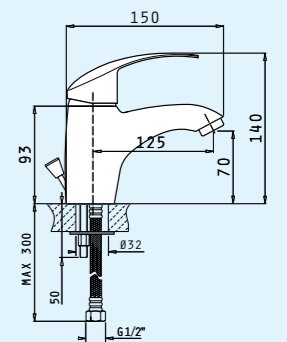

Характеристики

Покритие: Хром

Материал: Месингова сплав

Механизъм (диаметър): 40mm

Гъвкава връзка: **Неръждаема стомана**

Диаметър на шлауха: 1/2"

Валвида: **Автоматична**

Смесител стенен за душ
SISTINA
 душ-комплект
 (подвижен душ, шлаух, държач)

Код
090918001

Цена в лева
127,90

Характеристики

Покритие: **Хром**

Материал: **Месингова сплав**

Механизъм (диаметър): **40mm**

Гъвкава връзка: **Неръждаема стомана, 150cm**

Подвижен душ: **Кръгъл с диаметър Ø8cm, 1 функция**