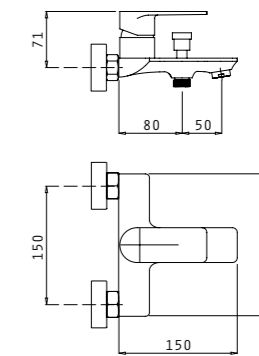

Покритие: **Черно/бронз**

Материал: **Месингова сплав**

Механизъм (диаметър): **35mm**

Гъвкава връзка: **Неръждаема стомана, 150cm**

Подвижен душ кръгъл: **Диаметър Ø10cm, 3 функции**

Смесител стоящ за мивка
ARONA
1 отвор
валвида click-clack