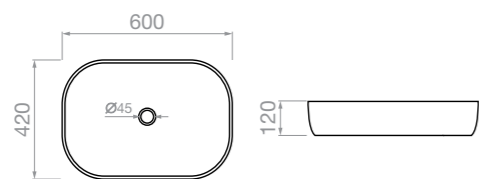

**ТОВАЛЕТНА МИВКА
ERIDA**

За вграждане
600 x 420 x 120mm

•
Код
023020201

•
Цена в лева
360,90