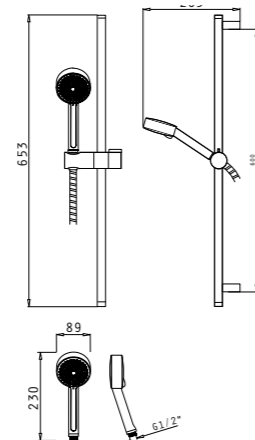

Цена в лева
320,90

Характеристики

Покритие: Хром

Материал на тръбата: **Неръждаема стомана**

Височина на тръбата: 83,5 - 119cm

Душ пита: **квадратна, 20x20cm**

Подвижен душ: **квадратен 8x8cm, 1 функция**

Гъвкава връзка: **Неръждаема стомана, 150+60cm**

Разпределител: **2 функции, материал - месингова сплав**

ДУШ КОЛОНА

с височина 60cm, държач за подвижен душ, кръгъл с диаметър Ø9cm, 3 функции, шлаух 170cm

Код
090926201

Цена в лева
122,59

Характеристики

Покритие: Хром

Материал колона: **Месингова сплав**

Размери колона: **височина 60cm, диаметър Ø9cm**

Подвижен душ кръгъл: **диаметър Ø9cm, 3 функции**

Гъвкава връзка: **Неръждаема стомана, 170cm**

ДУШ ПИТА СТЕННА

с кръгла форма с диаметър Ø20cm slim, монтаж с рамо 40cm от стената

Код
090926301

Цена в лева
123,90

Характеристики

Покритие: Хром

Материал на рамото: **Месингова сплав**

Размер на рамото: **40cm**

Душ пита: **кръгла, диаметър Ø20cm**

Дюзи: **Силиконови, лесни за почистване**