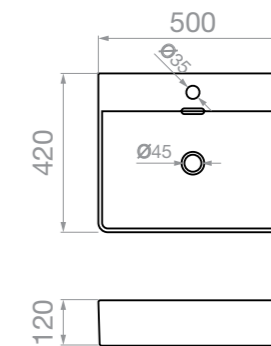

МИВКИ ЗА ВГРАЖДАНЕ ВЪРХУ ПЛОТА

МИВКА NOLANA
За вграждане
върху плота
600 x 420 x 120mm

•
Код
023017001

•
Цена в лева
224,90

МИВКА NOLANA
За вграждане
върху плота
500 x 420 x 120mm

•
Код
023017101

•
Цена в лева
221,90