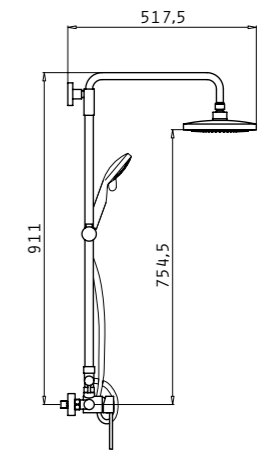

Код
090924501
•
Цена в лева
488,90

Характеристики

Покритие: Хром

Материал на тръбата: Неръждаема стомана

Механизъм (диаметър): 35mm

Гъвкава връзка: Неръждаема стомана, 150cm

Подвижен душ кръгъл: Диаметър Ø10cm, 1 функция

Смесител стоящ за мивка
MAJESTA
1 отвор
валвида click-clack

Код
090924601

Цена в лева
119,90

Характеристики

Покритие: Хром

Материал: Месингова сплав

Механизъм (диаметър): 35mm

Гъвкава връзка: **Неръждаема стомана**