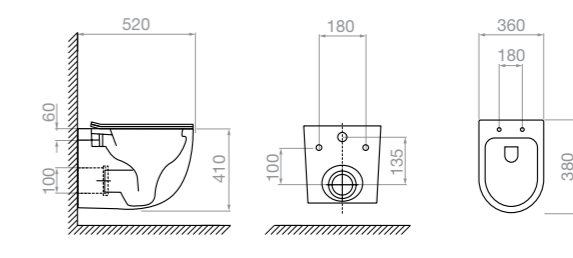

**ТОАЛЕТНА ЧИНИЯ
NERITA RIMLESS**

Universal
620 x 370 x 780mm

Описание /Код Цена
в лева

Комплект
тоалетна чиния Nerita (P-trap),
тоалетно казанче 3/6 LT PSI,
капак Soft Close
023019401 336,90

**ТОАЛЕТНА ЧИНИЯ
NERITA RIMLESS**