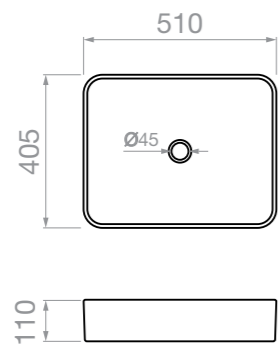

МИВКА NOLANA
За вграждане
върху плота
500 x 420 x 120mm

•
Код
023017101

•
Цена в лева
221,90

МИВКА NOLANA
За вграждане
върху плота
510 x 405 x 110mm

•
Код
023017201

•
Цена в лева
196,90

МИВКА NOLANA
За вграждане
върху плота
400 x 400 x 110mm