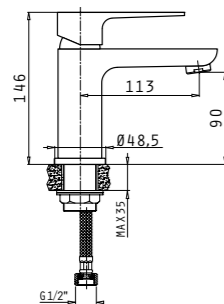

Смесител стоящ за мивка
MAJESTA
1 отвор
валвида click-clack

Код
090924601

Цена в лева
119,90

Характеристики

Покритие: Хром

Материал: Месингова сплав

Механизъм (диаметър): 35mm

Гъвкава връзка: **Неръждаема стомана**

Диаметър на шланга: 1/2"

Валвида: Click-clack

Смесител стоящ за мивка
MAJESTA XL (ВИСОК)
1 отвор
валвида click-clack

Код
090924701

Цена в лева
177,90

Характеристики

Покритие: Хром

Материал: Месингова сплав

Механизъм (диаметър): 35mm

Гъвкава връзка: **Неръждаема стомана**

Диаметър на шланга: 1/2"

Валвида: Click-clack

Смесител стенен за душ
MAJESTA
душ-комплект
(подвижен душ, шланг, държач)

Код
090924801

Цена в лева
171,90

Характеристики

Покритие: Хром

Материал: Месингова сплав

Механизъм (диаметър): 35mm

Гъвкава връзка: **Неръждаема стомана, 150cm**

Подвижен душ кръгъл: **Диаметър Ø8cm, 1 функция**

Душ смесител за вграждане
MAJESTA
разпределител на водния поток,
2 функции

Код
090924901

Цена в лева
116,90

Характеристики

Покритие: Хром

Материал: Месингова сплав

Механизъм (диаметър): 35mm

Разпределител: 2 функции

Смесител стоящ за мивка
VIGORO
1 отвор
валвида click-clack

Код
090925001

Цена в лева
108,90

Характеристики

Покритие: Хром

Материал: Месингова сплав

Механизъм (диаметър): 35mm

Гъвкава връзка: **Неръждаема стомана**

Диаметър на шланга: 1/2"

Валвида: Click-clack

Смесител стенен за душ
VIGORO
душ-комплект
(подвижен душ, шланг, държач)

Код
090925101

Цена в лева
159,90

Характеристики

Покритие: Хром

Материал: Месингова сплав

Механизъм (диаметър): 35mm

Гъвкава връзка: **Неръждаема стомана, 150cm**

Подвижен душ кръгъл: **Диаметър Ø8cm, 1 функция**