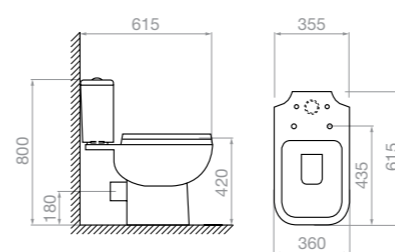

**ТОАЛЕТНА МИВКА
DRENIA**

545 x 435 x 860mm

Описание /Код   Цена
в лева

Мивка Drenia
023016401   166,90

Конзола Drenia
023016501   83,90