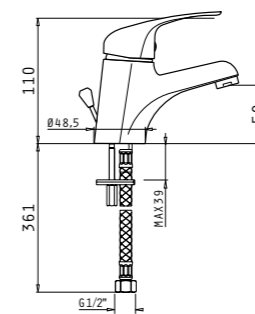

Смесител стоящ за мивка
DELICATO PLUS
1 отвор
с автоматична валвида

Код
090925201
•
Цена в лева
105,90

Характеристики

Покритие: Хром

Материал: Месингова сплав

Механизъм (диаметър): 35mm

Гъвкава връзка: **Неръждаема стомана**

Диаметър на шлауха: 1/2"

Валвида: Автоматична

Смесител стенен за душ
DELICATO PLUS
душ-комплект
(подвижен душ, шлаух, държач)

Код
090925301
•
Цена в лева
145,90

Характеристики

Покритие: Хром

Материал: Месингова сплав

Механизъм (диаметър): 35mm

Гъвкава връзка: **Неръждаема стомана, 150cm**

Подвижен душ: **Кръгъл с диаметър Ø8cm, 1 функция**

Смесител стоящ за мивка
TELLA
1 отвор
с автоматична валвида

Код
090925401
•
Цена в лева
94,90

Характеристики

Покритие: Хром

Материал: Месингова сплав

Механизъм (диаметър): 35mm

Гъвкава връзка: **Неръждаема стомана**

Диаметър на шлауха: 1/2"

Валвида: Автоматична

Смесител стенен за душ
TELLA
душ-комплект
(подвижен душ, шлаух, държач)

Код
090925601
•
Цена в лева
111,90

Характеристики

Покритие: Хром

Материал: Месингова сплав

Механизъм (диаметър): 35mm

Гъвкава връзка: **Неръждаема стомана, 150cm**

Подвижен душ: **Кръгъл с диаметър Ø8cm, 3 функции**

Смесител стоящ за мивка
SOLFEGGIO
1 отвор
с автоматична валвида

Код
098110101
•
Цена в лева
80,90

Характеристики

Покритие: Хром

Материал: Месингова сплав

Механизъм (диаметър): 40mm

Гъвкава връзка: **Неръждаема стомана**

Диаметър на шлауха: 1/2"

Валвида: Автоматична

Смесител стенен за душ
SOLFEGGIO
душ-комплект
(подвижен душ, шлаух, държач)

Код
098110201
•
Цена в лева
124,90

Характеристики

Покритие: Хром

Материал: Месингова сплав

Механизъм (диаметър): 40mm

Гъвкава връзка: **Неръждаема стомана, 150cm**

Подвижен душ: **Кръгъл с диаметър Ø8cm, 3 функции**