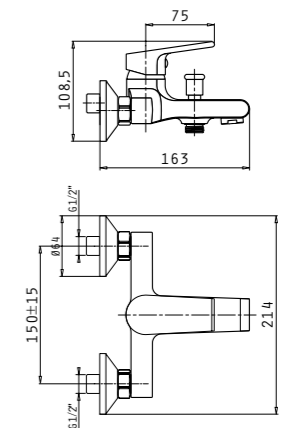

Характеристики

Покритие: Хром

Материал: Месингова сплав

Механизъм (диаметър): 35mm

Гъвкава връзка: **Неръждаема стомана, 150cm**

Подвижен душ кръгъл: **Диаметър Ø8cm, 1 функция**