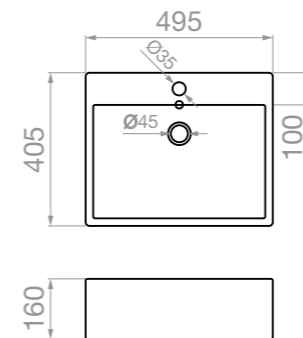

МИВКА SITHONIA

За вграждане
върху плота
470 x 470 x 155mm

•
Код
023012101

•
Цена в лева
132,90