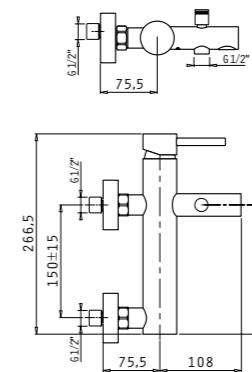

Характеристики

Покритие: Хром

Материал: Месингова сплав

Механизъм (диаметър): 35mm

Гъвкава връзка: Неръждаема стомана, 150cm

Подвижен душ: Stilo квадратен, 1 функция