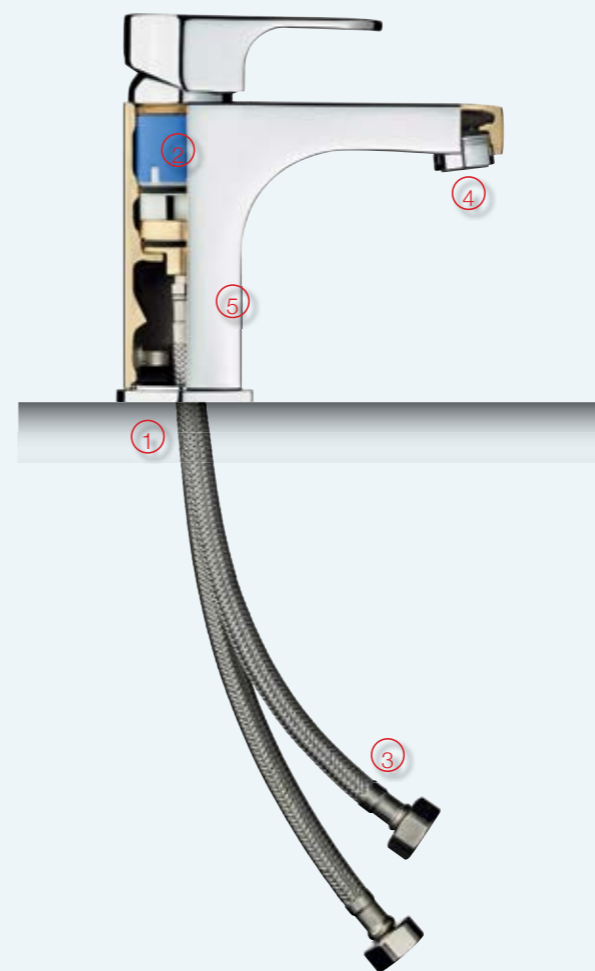

3. Сигурност

Неръждаемите компоненти и водопроводни арматури на смесителните батерии Pyramis са изработени от сертифицирани нетоксични материали, гарантиращи безопасност на потребителя и «чиста вода» без миризми и вкус

4. Икономия на вода

Избрани модели смесителни батерии Pyramis разполагат с вграден редуктор, осигуряващ воден поток от 5 литра/минута при 3 бара налягане, което позволява намаляване на разхода на вода с до 50%

5. Качество

Всички смесителни батерии Pyramis са произведени от сертифицирани суровини. Използваната месингова сплав напълно отговаря на всички международни стандарти за безопасност и качество (Lead approved)

6. Гаранция

Всички смесителни батерии за баня Pyramis имат 5-годишна гаранция за качество, при условие че се използват и поддържат правилно. Смесителите Pyramis Ecoline са с гаранция 2 години