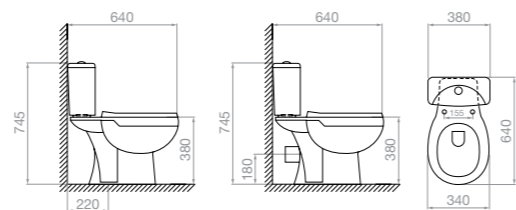

Описание /Код   Цена в лева

Комплект
тоалетна чиния Dilos (S-trap),
тоалетно казанче 3/6 LT PSI,
капак Soft Close
023018501   288,90

Комплект
тоалетна чиния Dilos (P-trap),
тоалетно казанче 3/6 LT PSI,
капак Soft Close
023018401   288,90