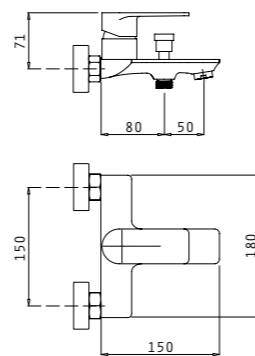

Характеристики

Покритие: Хром

Материал: Месингова сплав

Механизъм (диаметър): 35mm

Гъвкава връзка: Неръждаема стомана, 150cm

Подвижен душ кръгъл: Диаметър Ø10cm, 3 функции

Смесител стоящ за мивка
ROTA PLUS
1 отвор
валвида click-clack

Код
090924301
•
Цена в лева
140,90

Характеристики

Покритие: Хром

Материал: Месингова сплав

Механизъм (диаметър): 35mm

Гъвкава връзка: Неръждаема стомана

Диаметър на шлауха: 1/2"

Валвида: Click-clack