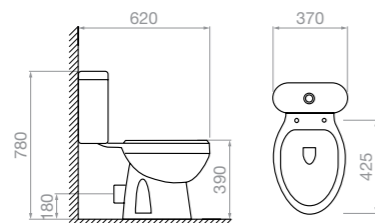

**ТОАЛЕТНА ЧИНИЯ
NERITA RIMLESS**

Universal
620 x 370 x 780mm

Описание /Код Цена
в лева

Комплект
тоалетна чиния Nerita (P-trap),
тоалетно казанче 3/6 LT PSI,
капак Soft Close
023019401 336,90

**ТОАЛЕТНА ЧИНИЯ
NERITA RIMLESS**