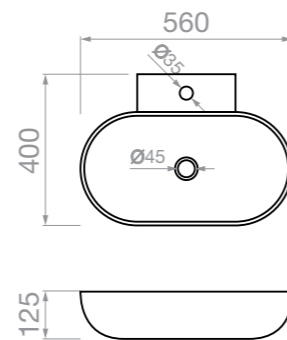

МИВКА DIRKI

За вграждане
върху плота
355 x 355 x 120mm

•
Код

023020301

•
Цена в лева

220,90

МИВКА ARTEMISIA

За вграждане
върху плота
560 x 400 x 125mm

•
Код

023018001

•
Цена в лева

176,90