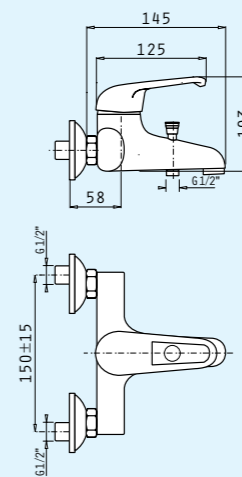

Диаметър на шлауха: 1/2"

Валвида: **Автоматична**

Смесител стенен за душ
FOLK
душ-комплект
(подвижен душ, шлаух, държач)

Код
098090201

Цена в лева
141,90

Характеристики

Покритие: Хром

Материал: Месингова сплав

Механизъм (диаметър): 40mm

Гъвкава връзка: **Неръждаема стомана, 150cm**

Подвижен душ: **Кръгъл с диаметър Ø8cm, 1 функция**

Смесител стоящ за мивка
SISTINA
1 отвор
с автоматична валвида

Код
090917901

Цена в лева
90,90

Характеристики

Покритие: Хром

Материал: Месингова сплав

Механизъм (диаметър): 40mm

Гъвкава връзка: **Неръждаема стомана**

Диаметър на шлауха: 1/2"

Валвида: **Автоматична**

Смесител стенен за душ
SISTINA
 душ-комплект
 (подвижен душ, шлаух, държач)