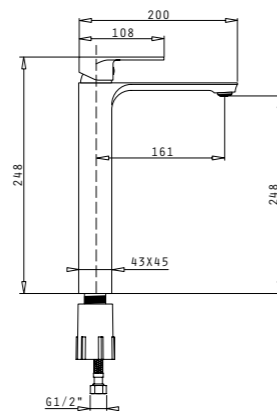

Характеристики

Покритие: Хром

Материал: Месингова сплав

Механизъм (диаметър): 35mm

Гъвкава връзка: Неръждаема стомана

Диаметър на шлауха: 1/2"

Валвида: Click-clack