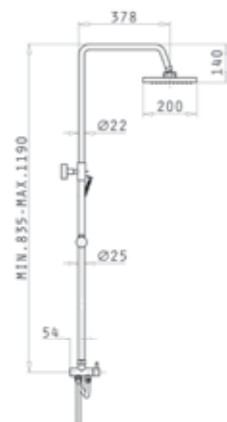

Цена в лева
320,90

Характеристики

Покритие: Хром

Материал на тръбата: **Неръждаема стомана**

Височина на тръбата: 83,5 - 119cm

Душ пита: **квадратна, 20x20cm**

Подвижен душ: **квадратен 8x8cm, 1 функция**

Гъвкава връзка: **Неръждаема стомана, 150+60cm**

Разпределител: **2 функции, материал - месингова сплав**

ДУШ КОЛОНА

с височина 60cm, държач за подвижен душ, кръгъл с диаметър Ø9cm, 3 функции, шлаух 170cm

Код
090926201

Цена в лева
122,59

Характеристики

Покритие: Хром

Материал колона: **Месингова сплав**

Размери колона: **височина 60cm, диаметър Ø9cm**

Подвижен душ кръгъл: **диаметър Ø9cm, 3 функции**

Гъвкава връзка: **Неръждаема стомана, 170cm**

ДУШ ПИТА СТЕННА

с кръгла форма с диаметър Ø20cm slim, монтаж с рамо 40cm от стената

Код
090926301

Цена в лева
123,90

Характеристики

Покритие: Хром

Материал на рамото: **Месингова сплав**

Размер на рамото: **40cm**

Душ пита: **кръгла, диаметър Ø20cm**

Дюзи: **Силиконови, лесни за почистване**