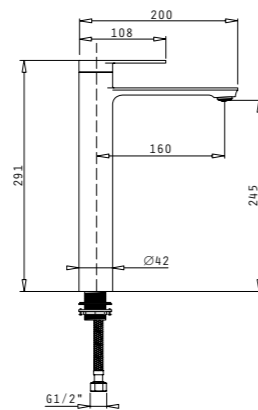

Характеристики

Покритие: **Черно мат**

Материал: **Месингова сплав**

Механизъм (диаметър): **35mm**

Гъвкава връзка: **Неръждаема стомана**

Диаметър на шланга: **1/2"**

Валвида: **Click-clack**