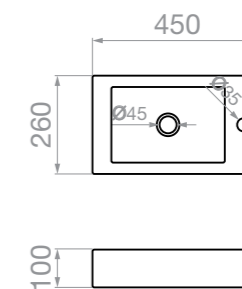

МИВКА LOBELIA
Конзолна
450 x 260 x 100mm

•
Код
023017501

•
Цена в лева
???,00

МИВКИ ЗА ВГРАЖДАНЕ ПОД ПЛОТА

МИВКА SALVIA
За вграждане
под плота
510 x 390 x 200mm

•
Код
023018201

•
Цена в лева
140,90

МИВКА SALVIA
За вграждане
под плота
510 x 385 x 180mm