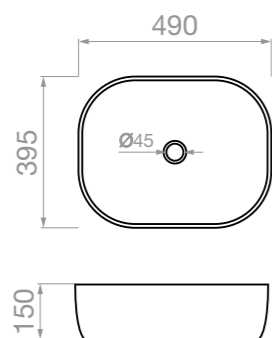

•
Код
023017301

•
Цена в лева
164,90

МИВКА PELAGIA
За вграждане
върху плота
410 x 410 x 140mm

•
Код
023017601

•
Цена в лева
162,90

МИВКА PELAGIA
За вграждане
върху плота
510 x 425 x 150mm

•
Код
023017701

•
Цена в лева
163,90

МИВКА ARTEMISIA

За вграждане
върху плота
490 x 395 x 150mm

•
Код
023017801

•
Цена в лева
181,90

МИВКА ARTEMISIA

За вграждане
върху плота
600 x 400 x 145mm

•
Код
023017901

•
Цена в лева
243,90