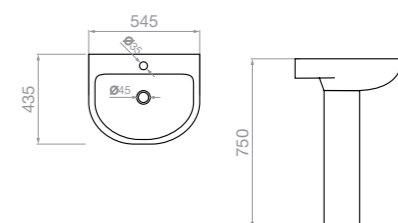

**ТОАЛЕТНА ЧИНИЯ
NERITA RIMLESS**

Universal
620 x 370 x 780mm

Описание /Код   Цена
в лева

Комплект
тоалетна чиния Nerita (P-trap),
тоалетно казанче 3/6 LT PSI,
капак Soft Close
023019401   336,90

**ТОАЛЕТНА ЧИНИЯ
NERITA RIMLESS**

Universal
620 x 370 x 780mm

Описание /Код   Цена
в лева

Комплект
тоалетна чиния Nerita (S-trap),
тоалетно казанче 3/6 LT PSI,
капак Soft Close
023019501   347,90

**ТОАЛЕТНА ЧИНИЯ
MARELIA RIMLESS**

Universal
615 x 360 x 800mm

Описание /Код   Цена
в лева

Комплект
тоалетна чиния Marelia (P-trap),
тоалетно казанче 3/6 LT PSI,
капак Soft Close
023018901   388,90

**ТОАЛЕТНА МИВКА
DRENIA**

545 x 435 x 860mm

Описание /Код   Цена
в лева

Мивка Drenia
023016401   166,90

Конзола Drenia
023016501   83,90