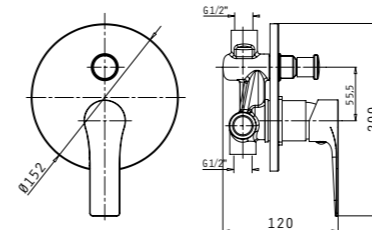

Характеристики

Покритие: Хром

Материал: Месингова сплав

Механизъм (диаметър): 35mm

Гъвкава връзка: **Неръждаема стомана, 150cm**

Подвижен душ кръгъл: **Диаметър Ø8cm, 1 функция**

Душ смесител за вграждане
MAJESTA
разпределител на водния поток,
2 функции

Код
090924901

Цена в лева
116,90

Характеристики

Покритие: Хром

Материал: Месингова сплав

Механизъм (диаметър): 35mm

Разпределител: 2 функции

Смесител стоящ за мивка
VIGORO
1 отвор
валвида click-clack