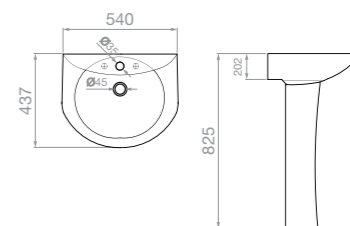

Описание /Код   Цена в лева

Мивка Iolkos
023012201   124,90

Конзола Iolkos
023012301   53,90