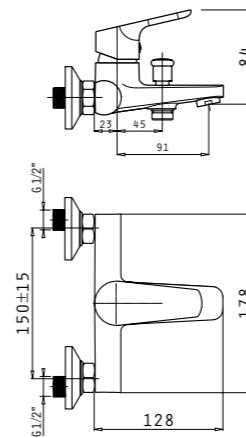

Код
090925601
•
Цена в лева
111,90

Характеристики

Покритие: Хром

Материал: Месингова сплав

Механизъм (диаметър): 35mm

Гъвкава връзка: **Неръждаема стомана, 150cm**

Подвижен душ: **Кръгъл с диаметър Ø8cm, 3 функции**

Смесител стоящ за мивка
SOLFEGGIO
1 отвор
с автоматична валвида

Код
098110101
•
Цена в лева
80,90

Характеристики

Покритие: Хром

Материал: Месингова сплав

Механизъм (диаметър): 40mm

Гъвкава връзка: **Неръждаема стомана**