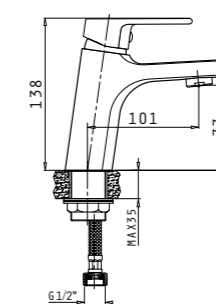

Характеристики

Покритие: Хром

Материал: Месингова сплав

Механизъм (диаметър): 35mm

Гъвкава връзка: **Неръждаема стомана**

Диаметър на шланга: 1/2"

Валвида: Click-clack