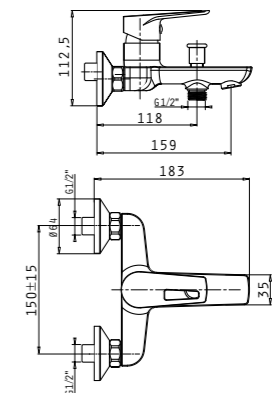

Материал колона: **Месингова сплав**

Размери колона: **височина 60cm, диаметър Ø9cm**

Подвижен душ кръгъл: **диаметър Ø9cm, 3 функции**

Гъвкава връзка: **Неръждаема стомана, 170cm**

ДУШ ПИТА СТЕННА

с кръгла форма с диаметър Ø20cm slim, монтаж с рамо 40cm от стената

Код
090926301

Цена в лева
123,90

Характеристики

Покритие: Хром

Материал на рамото: **Месингова сплав**

Размер на рамото: **40cm**

Душ пита: **кръгла, диаметър Ø20cm**

Дюзи: **Силиконови, лесни за почистване**

Покритие: Хром

Материал: **Месингова сплав**

Механизъм (диаметър): **35mm**

Гъвкава връзка: **Неръждаема стомана**

Диаметър на шлауха: **1/2"**

Валвида: **Click-clack**

Смесител стенен за душ
LIBRETO

душ-комплект
(подвижен душ, шлаух, държач)

Код
090928901

Цена в лева
167,90

Характеристики

Покритие: Хром

Материал: **Месингова сплав**

Механизъм (диаметър): **35mm**

Гъвкава връзка: **Неръждаема стомана, 150cm**

Подвижен душ: **кръгъл с диаметър Ø8cm, 1 функция**